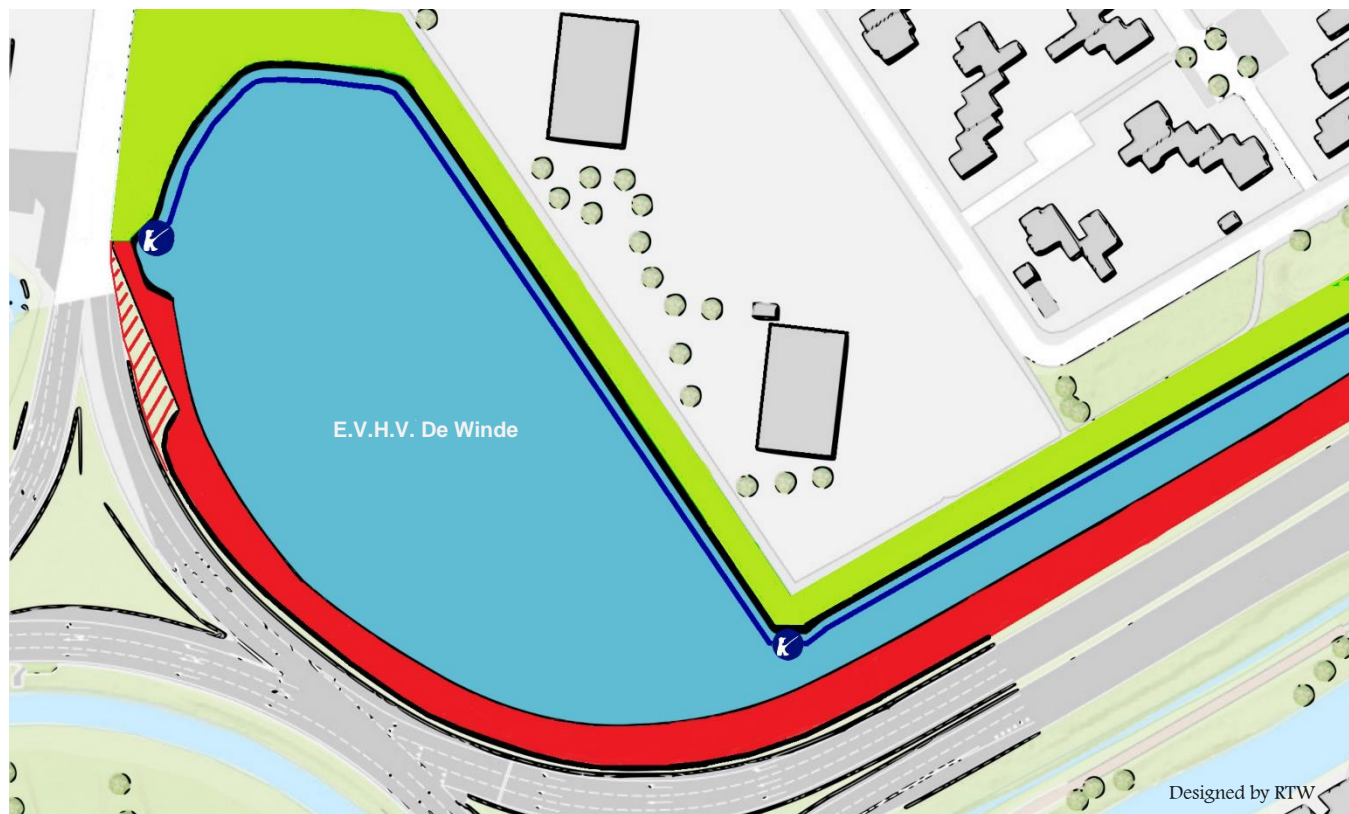

## Oostelijke circuitvijver 'Velp'

---

Overzicht van de oostelijke circuitvijver met plaatsen waar wel of niet gelopen en/of gevist mag worden.

Vissen vanaf deze oever is het gehele jaar toegestaan.

Openbare toegankelijke visoever.

Verboden de grond te betreden en vanaf de oever te vissen.